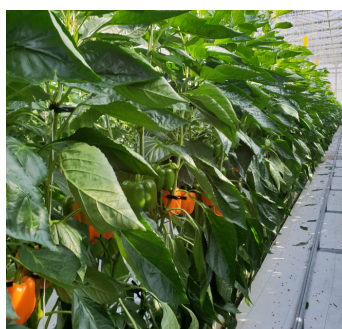

WLS 4305

type	geblokt
Kleur	oranje
Resistenties	Tm: 0-2
Vroegheid	vroeg
Planteigenschappen	Sterk, makkelijk groeiend
Gewicht	180-190 gram
OPMERKINGEN	- Zeer goede vruchtkwaliteit