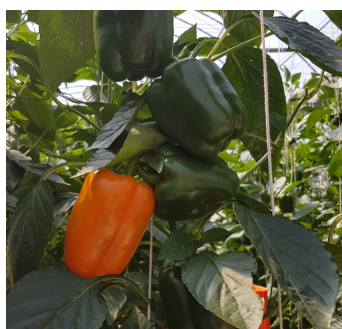

WLS 4305

type	geblokt
Kleur	oranje
Resistenties	Tm: 0-2
Vroegheid	vroeg
Planteigenschappen	Sterk, makkelijk groeiend
Gewicht	180-190 gram
OPMERKINGEN	- Zeer goede vruchtkwaliteit