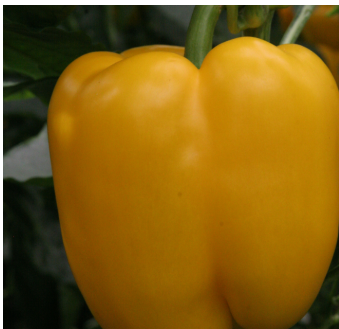

WLS 1380

type	geblokt
Kleur	geel
Resistenties	Tm: 0-3
Vroegheid	vroeg
Planteigenschappen	Kort, generatief
Gewicht	200-220 gram
OPMERKINGEN	<ul style="list-style-type: none"> - Zeer goede vruchtkwaliteit - Vier lobbige vruchten - Kortere vruchten